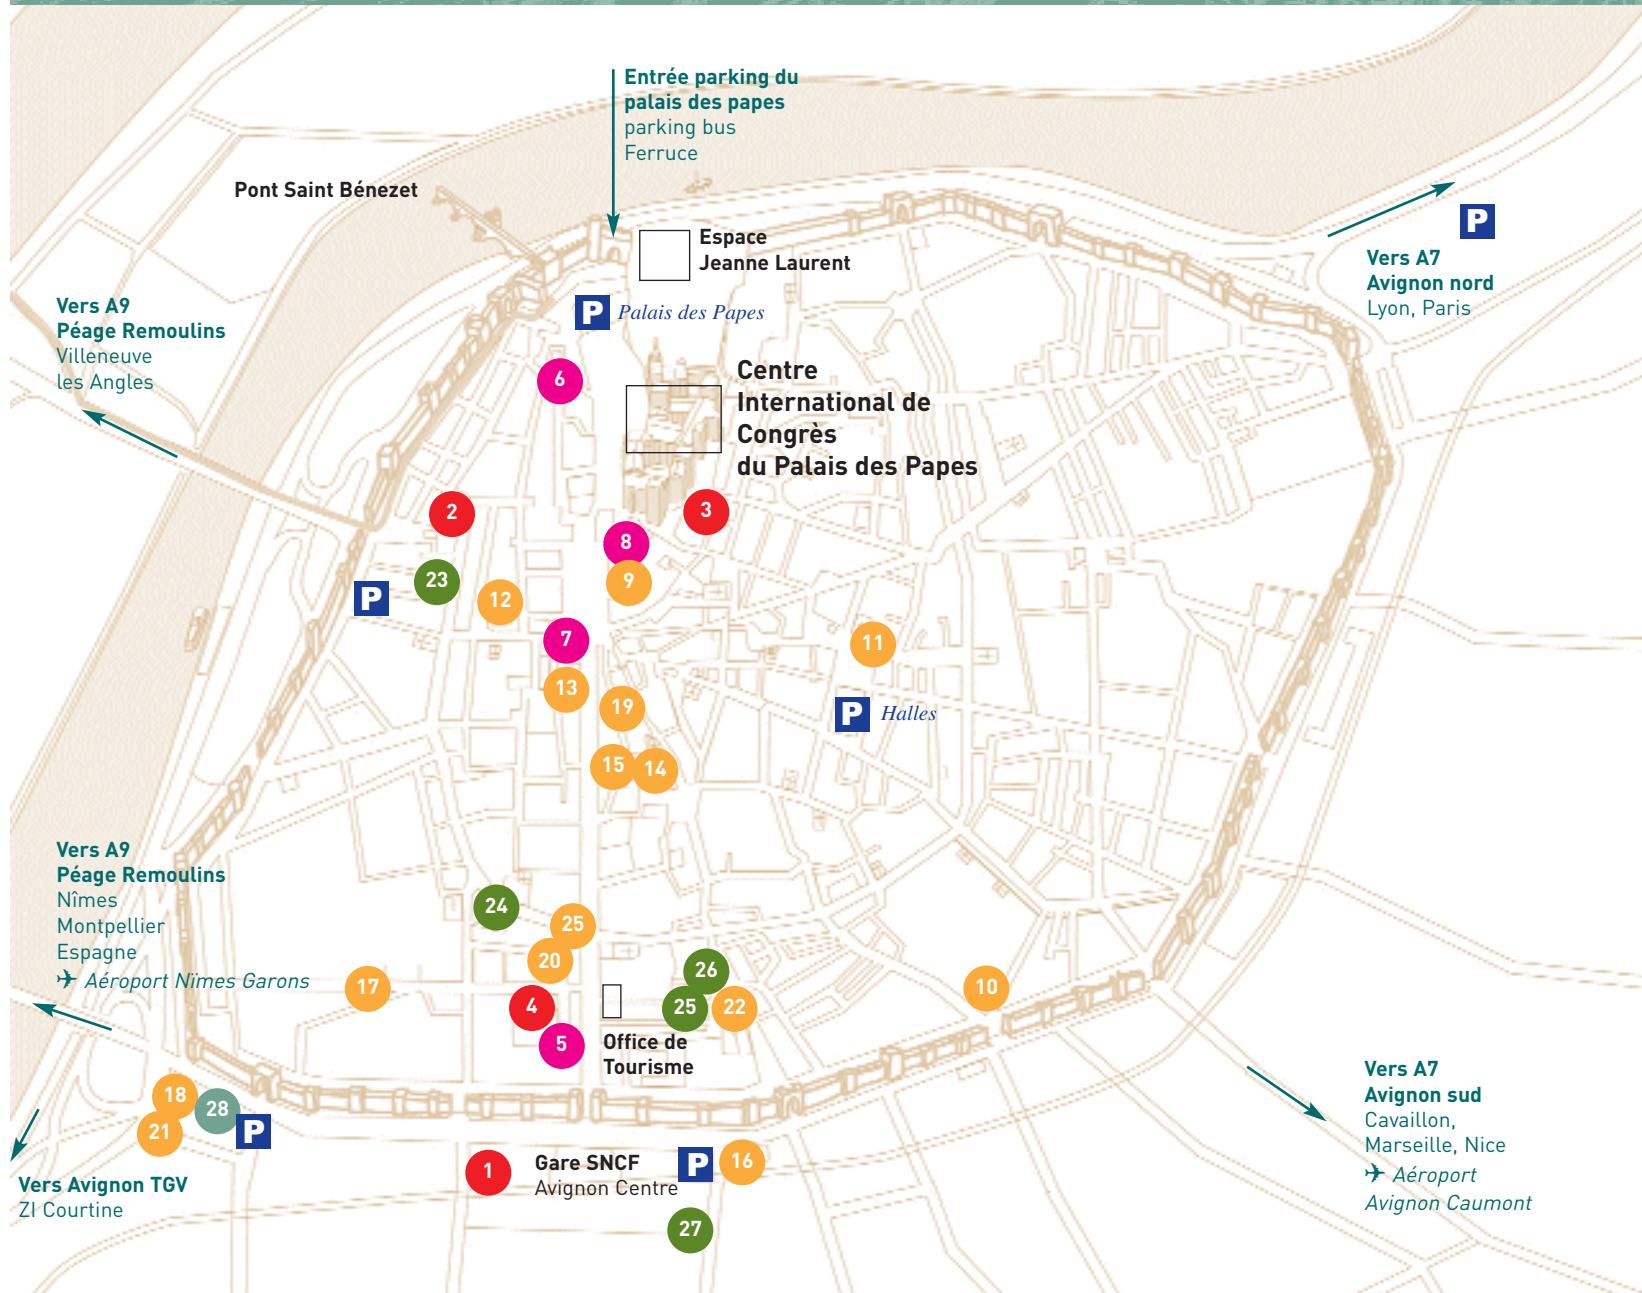

AVIGNON CONGRES

Accès au centre des congrès et situation des hôtels **intra-muros**

[capacité : 1322 chambres]

CONTACT

Céline GALLARD

tel 0033 (0)4 90 27 50 57

fax 0033(0)4 90 27 50 58

c.gallard@palais-des-papes.com

Situation des hôtels

4 étoiles

1. 1 Avignon Grand Hôtel
2. 2 Europe
3. 3 La Mirande
4. 4 Cloître Saint Louis

3 étoiles

1. 5 Bristol
2. 6 Mercure Pont d'Avignon
3. 7 Hôtel de l'Horloge
4. 8 Mercure Cité des Papes

2 étoiles

1. 9 Kyriad
2. 10 Magnan
3. 11 Médiéval
4. 12 Provençal
5. 13 Régina
6. 14 La garlande
7. 15 Daniéli
8. 16 Ibis Centre Gare
9. 17 Angleterre
10. 18 Ibis Europe
11. 19 Blauvac
12. 20 Boquier
13. 21 Saint Roch
14. 22 Colbert

1 étoile

1. 23 Mignon
2. 24 Innova
3. 25 Splendid
4. 26 Le Parc
5. 27 Le Monclar

Non classé

1. 28 Etap Hôtel